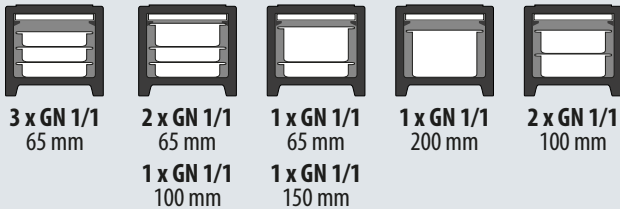

PORTER

PRODOTTO CERTIFICATO TUV

MINI

NEW

Il contenitore isotermico leggero e funzionale ad **apertura frontale easy-open**.
 The light and functional **easy-open front loading** isothermal box.
 El contenedor ligero y funcional de **apertura frontal easy-open**.
 Le conteneur isotherme léger et fonctionnel à **ouverture frontale easy-open**.
 Behälter leicht und funktionell, mit einer **Frontöffnung easy-open**.

DIM. EXT. mm.
DIM. INT. mm.

con piastra eutettica with eutectic plate

senza piastra eutettica without eutectic plate

*Peso e dimensioni hanno una tolleranza del +/- 10%

NUOVO SISTEMA DI APERTURA E CHIUSURA EASY-OPEN NEW EASY OPEN SYSTEM