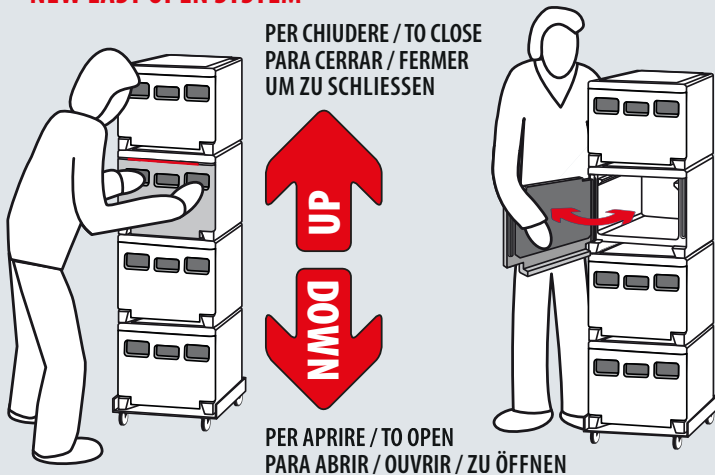

PORTER

PRODOTTO CERTIFICATO TUV

MINI

NEW

Il contenitore isotermico leggero e funzionale ad **apertura frontale easy-open**.
 The light and functional **easy-open front loading** isothermal box.
 El contenedor ligero y funcional de **apertura frontal easy-open**.
 Le conteneur isotherme léger et fonctionnel à **ouverture frontale easy-open**.
 Behälter leicht und funktionell, mit einer **Frontöffnung easy-open**.

DIM. EXT. mm.
DIM. INT. mm.

con piastra eutettica with eutectic plate

senza piastra eutettica without eutectic plate

*Peso e dimensioni hanno una tolleranza del +/- 10%

NUOVO SISTEMA DI APERTURA E CHIUSURA EASY-OPEN NEW EASY OPEN SYSTEM

PROVA DI EFFICACIA DI ISOLAMENTO TERMICO EFFETTUATO CON PRODOTTI CALDI E FREDDI
INSULATING TEST MADE ON COLD AND HOT SAMPLES