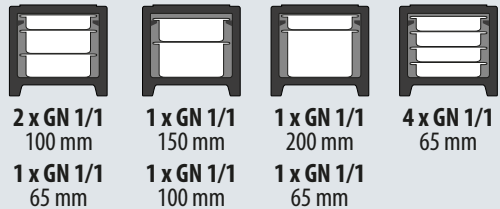

PORTER

PRODOTTO CERTIFICATO TUV

MINI

NEW

Il contenitore isotermico leggero e funzionale ad **apertura frontale easy-open**.
 The light and functional **easy-open front loading** isothermal box.
 El contenedor ligero y funcional de **apertura frontal easy-open**.
 Le conteneur isotherme léger et fonctionnel à **ouverture frontale easy-open**.
 Behälter leicht und funktionell, mit einer **Frontöffnung easy-open**.

DIM. EXT. mm.
DIM. INT. mm.

con piastra eutettica with eutectic plate

senza piastra eutettica without eutectic plate

*Peso e dimensioni hanno una tolleranza del +/- 10%

NUOVO SISTEMA DI APERTURA E CHIUSURA EASY-OPEN NEW EASY OPEN SYSTEM